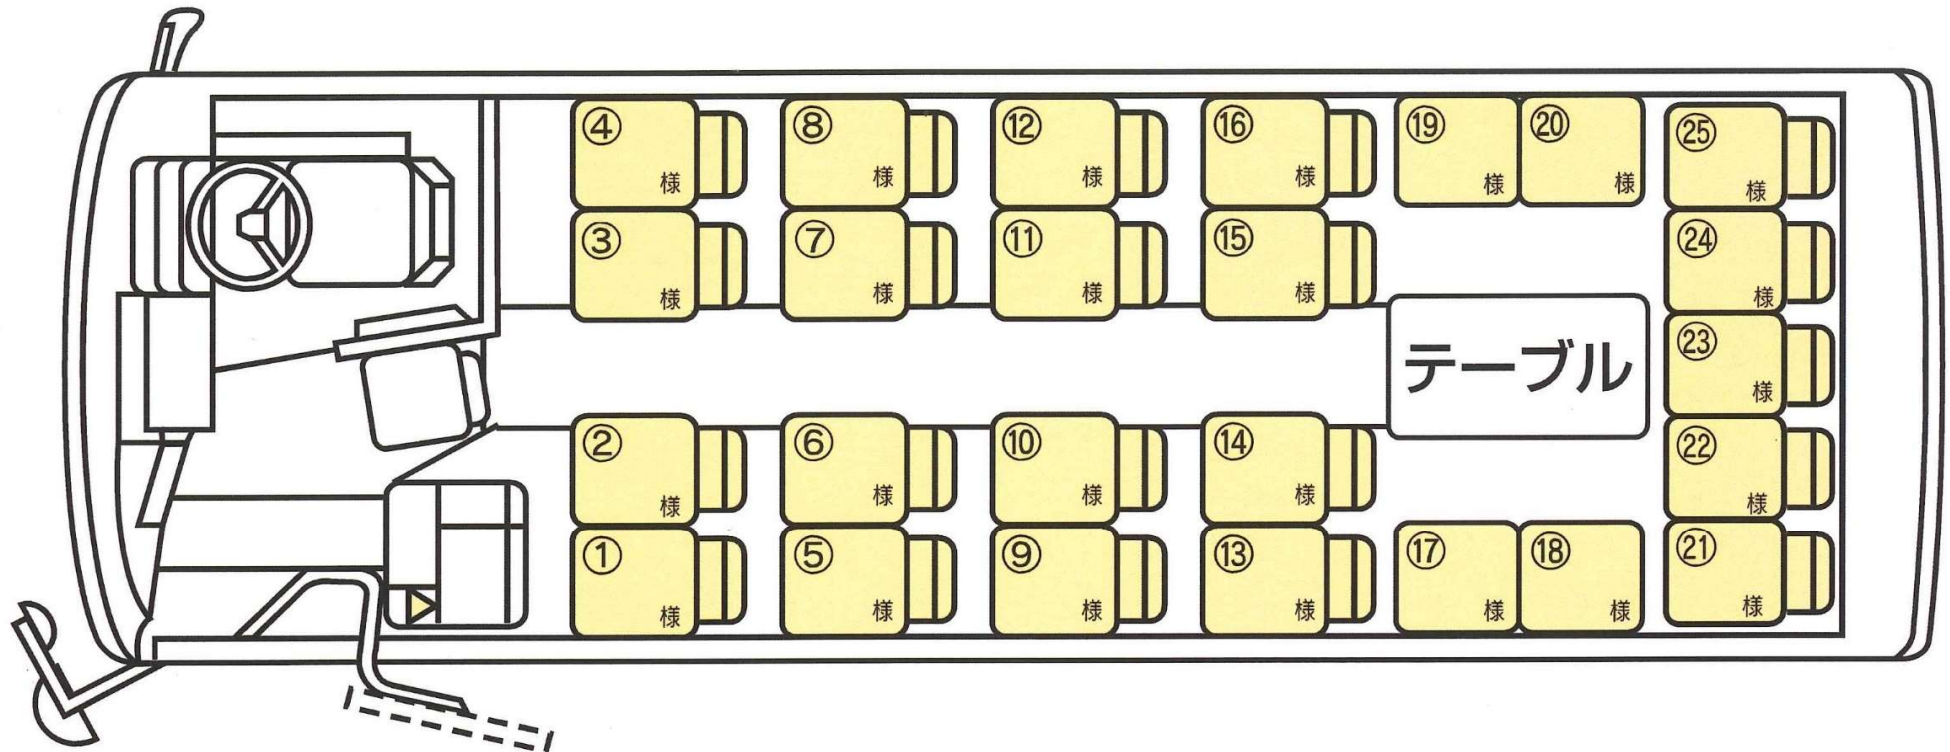

MEINOHAMA 観光バス

1号車 小型超デラックス

お客様25名乗り(サロンタイプ)
(ゴルフバック 15セット)

- 装備 / ・冷蔵庫(ビール2ケース収納可能)
- ・電気ポット
- ・テレビ
- ・DVD・CD
- ・カラオケ
- ・ビンゴゲーム
- ・AC100V

MEINOHAMA 観光バス

株式会社 姪浜タクシー バス事業部

〒819-0001 福岡市西区小戸4-19-20

なかなかいいよ

TEL(092)885-7714

FAX(092)881-4195

年中無休 / 24時間受付